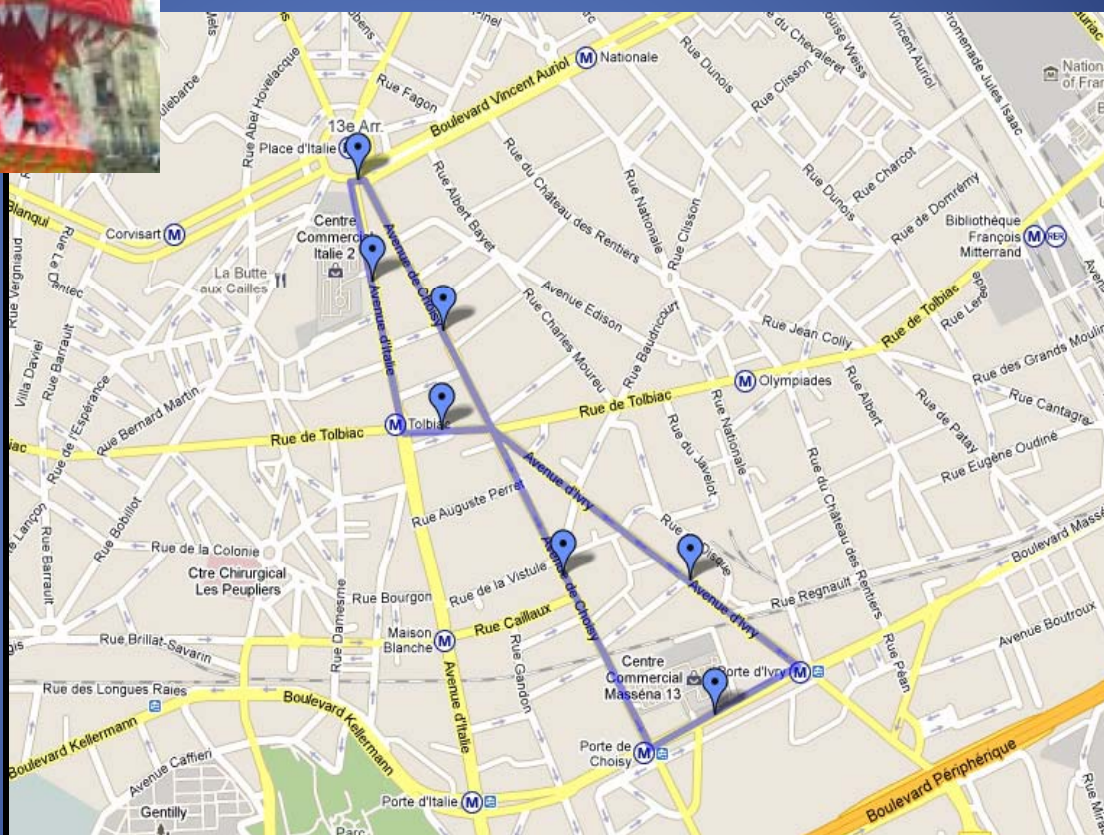

Pékin à Cergy

Parcours du défilé Paris 13^{ème}

Le **défilé** commencera vers 13h30 et suivra le parcours suivant :

- 44 avenue d'Ivry
- Avenue de Choisy
- place d'Italie
- avenue d'Italie
- rue de Tolbiac
- avenue de Choisy
- boulevard Masséna
- arrivée : avenue d'Ivry